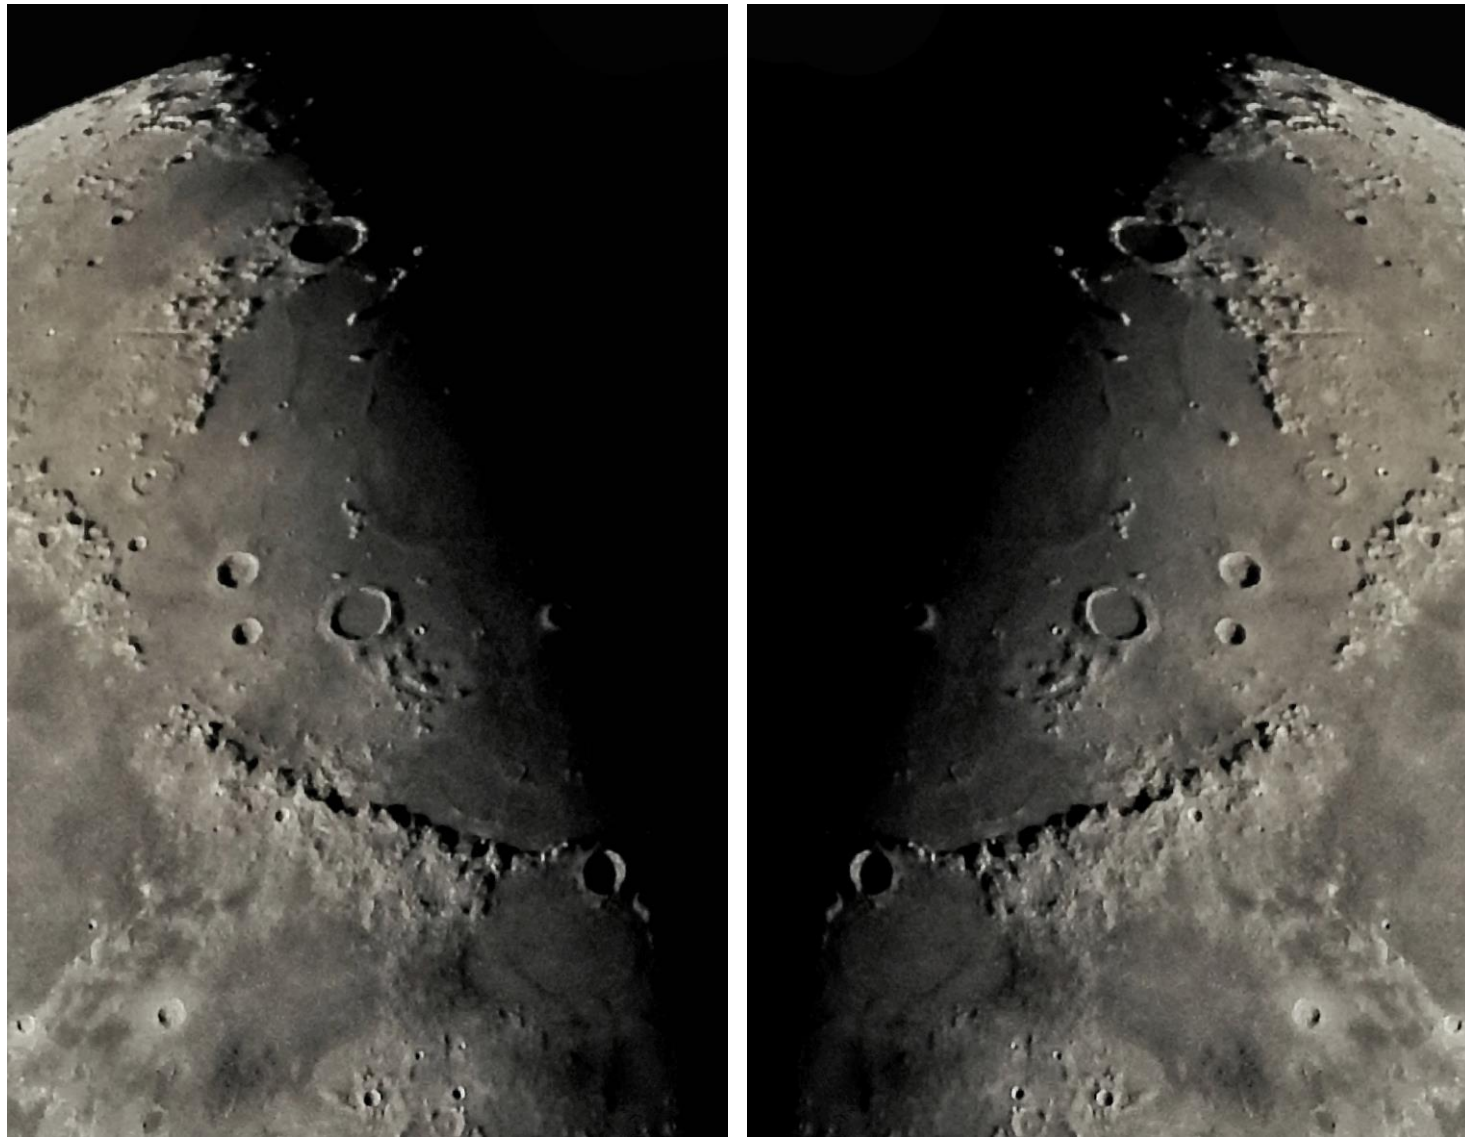

LUNA. Par estereoscópico de los *Montes Apenninus* (600 Km de longitud)

Gabriel Castilla Cañamero. Madrid, mayo de 2020. Nikon P900

Gabriel Castilla Cañamero. Madrid, mayo de 2020. Nikon P900