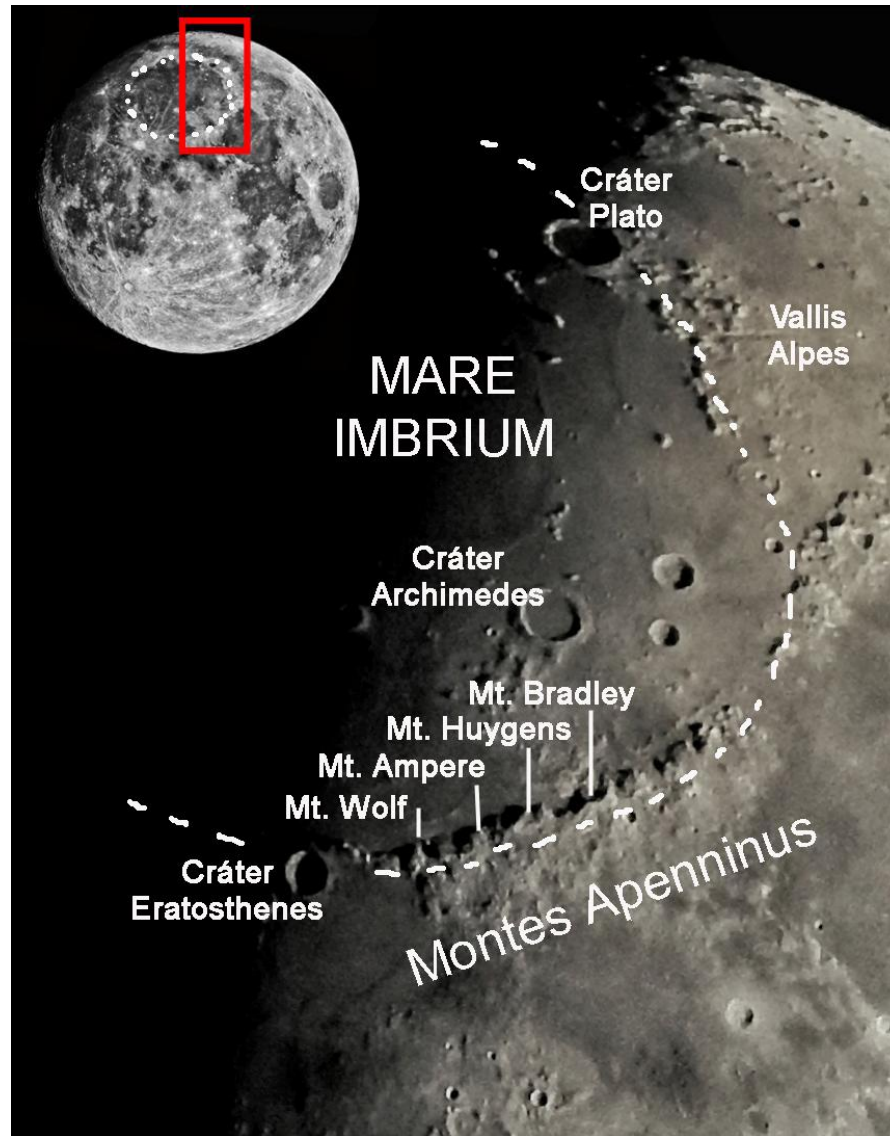

LUNA. Par estereoscópico de los *Montes Apenninus* (600 Km de longitud)

Gabriel Castilla Cañamero. Madrid, mayo de 2020. Nikon P900

Gabriel Castilla Cañamero. Madrid, mayo de 2020. Nikon P900